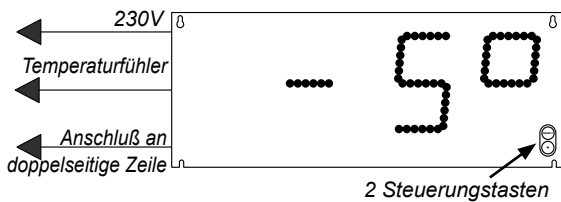

Kit LED H/T

Zeit-, Temperatur- und
Datum LED-Kit

Bodet

LED-Kit zur Anzeige von Zeit, Temperatur und Datum

LED-Anzeigekit zur Integration in Werbetafeln.
 Mehrere LED Farben und Ziffernhöhen verfügbar. LED-Technologie mit sehr hoher Helligkeit. Komplettes anschlussfertiges Kit inklusive Steuerelektronik zum Einbau in einem wasserdichten Gehäuse. Mit Temperaturfühler und Versorgung geliefert.

MODELLE

- LED-Hauptzeile für einseitige (ES) Anzeige :
 - 4 Ziffernhöhe : 15, 20, 25 oder 30cm.
 - 2 LED Farben : rot oder gelb (andere Farbe auf Wunsch).
 - Steuerung durch 2 Tasten am Gehäuse oder durch eine Funkfernbedienung (Option).
- LED-Nebenzeile für doppelseitige (DS) Anzeige. Verfügbar mit selben Ziffernhöhen und Farben wie Hauptzeile.

KENNZEICHEN

- Feste oder wechselnde Anzeige der Uhrzeit, Datum und Temperatur.
- Wechselzeit von 2 zu 6 Sekunden einstellbar.
- Automatische Umstellung der Helligkeit nach dem Wetter (z.B bei Sonne, Bewölkung oder Nacht).
- Temperaturoffset einstellbar.
- Mit einem Temperaturfühler mit 5M Kabel geliefert.
- Funksynchronisierung möglich durch France Inter, DCF oder GPS Antenne (Präzision der Zeitbasis : 0,2 Sek./Tag).
- Stromversorgung : 110/240V 50/60Hz.
- Schwarzes Aluminiumgehäuse inklusive LED-Zeilen und Versorgung zur Integration in einer Werbetafel.
- Innen- oder Außenbetrieb wenn in einem wasserdichten Gehäuse eingefügt.
- Tropikalisierte Platinen.
- Betriebstemperatur : von -20 °C bis zu +70°C.

LED H/T KIT 30 cm
Uhrzeitanzeige

LED H/T KIT 25 cm
Temperaturanzeige

LED H/T KIT 20 cm
Datumanzeige

Funkfernbedienung

LED H/T KIT 15 cm
Temperaturanzeige

Abmessungen (mm)	H	L	E1 ES Zeile	E2 DS Zeile	Ablesbarkeit (m)
Kit H/T Led 15 cm	235	550	75	20	60
Kit H/T Led 20 cm	235	730	75	20	80
Kit H/T Led 25 cm	336	970	75	20	100
Kit H/T Led 30 cm	428	1145	75	20	120