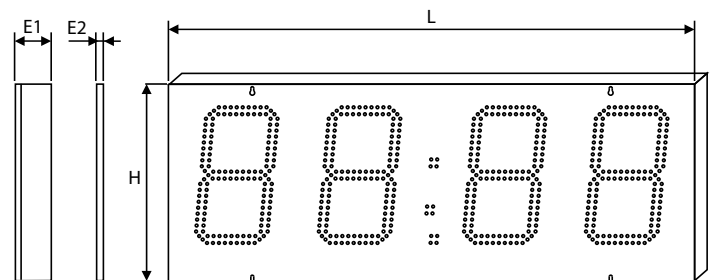

LED H/T KIT 30 cm
Uhrzeitanzeige

LED H/T KIT 25 cm
Temperaturanzeige

LED H/T KIT 20 cm
Datumanzeige

Funkfernbedienung

LED H/T KIT 15 cm
Temperaturanzeige

Abmessungen (mm)	H	L	E1 ES Zeile	E2 DS Zeile	Ablesbarkeit (m)
Kit H/T Led 15 cm	235	550	75	20	60
Kit H/T Led 20 cm	235	730	75	20	80
Kit H/T Led 25 cm	336	970	75	20	100
Kit H/T Led 30 cm	428	1145	75	20	120