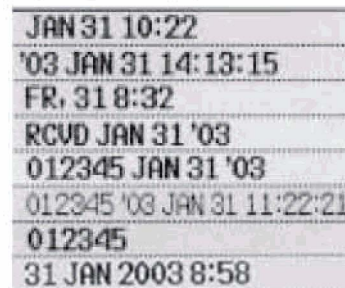

TIMECOMPANY

TIMEPRODUCTS

TIME SOFTWARE

- Idealer Zeit- und Datumstempler zur Erfassung von Auftrags- und Anwesenheitszeiten, Nummerierungen, Posteingang, Reparaturscheinen usw.
- Universelle Verwendung von betriebseigenen Formularen und diversen Vordrucken (bis 4 Kopien)
- Druck ist frei positionierbar für Links- oder Rechts-Stempelung
- Druck ist einstellbar in Stunden/Minuten (12:59), Stunden/10tel Stunden (12.9), Stunden/100stel Stunden (12:98), Stunden/500stel Stunden (12:95)
- 29 verschiedene Druckformate programmierbar
- Druckposition über Anschlag fixierbar
- Dauerkalender bis 2089
- Elektrische Druckauslösung einstellbar, automatisch mit Kartenanschlag oder manuell über Taste
- Kalenderautomatik
- Summer-(Winterzeit)Automatik
- Digitale Anzeige von Uhrzeit, Datum und Wochentag über LCD-Display
- Automatische Zeitrückführung nach Stromausfall
- Druck über robusten 9-Pin-Nadeldrucker
- Datensicherung 3 Jahre

## OPTIONEN

- Signaleinrichtung für Pausenzeiten
- Hauptuhranschluss (V24-Eingang)
- DCF 77 Funksynchronisation
- Gangreserve bei Stromausfall

Datum  
freier Text  
Nummerierung

Monat, Datum, Stunde, Minute  
Jahr, Monat, Datum, Stunde, Minute, Sekunde  
Wochentag, Datum, Stunde, Minute  
Kommentar, Monat, Datum, Jahr  
Nummer, Monat, Datum, Jahr  
Nummer, Jahr, Monat, Datum, Stunde, Minute, Sekunde  
Nummer  
Datum, Monat, Jahr, Stunde, Minute