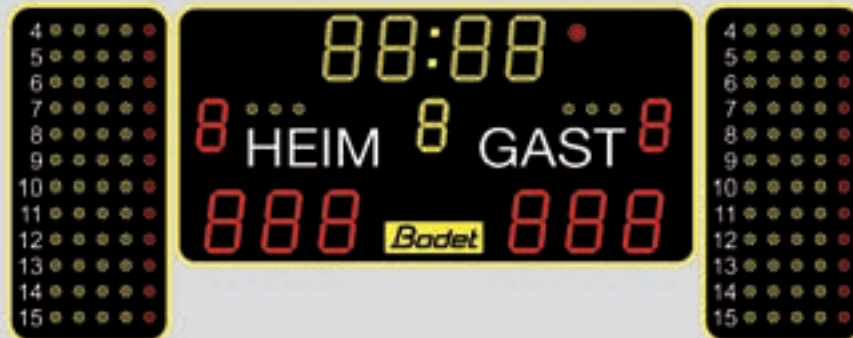

K-BT6225E und K-BT6225E-ALPHA

K-BT6225E

Erweiterte BT6025E um zusätzlich 2 Tafeln

- Anzeige der persönlichen Fouls
- Festbeschriftete Spielernummern von 4 bis 15

BxHxT: 3300x1300x83mm
68kg
(€ 7.376,-)