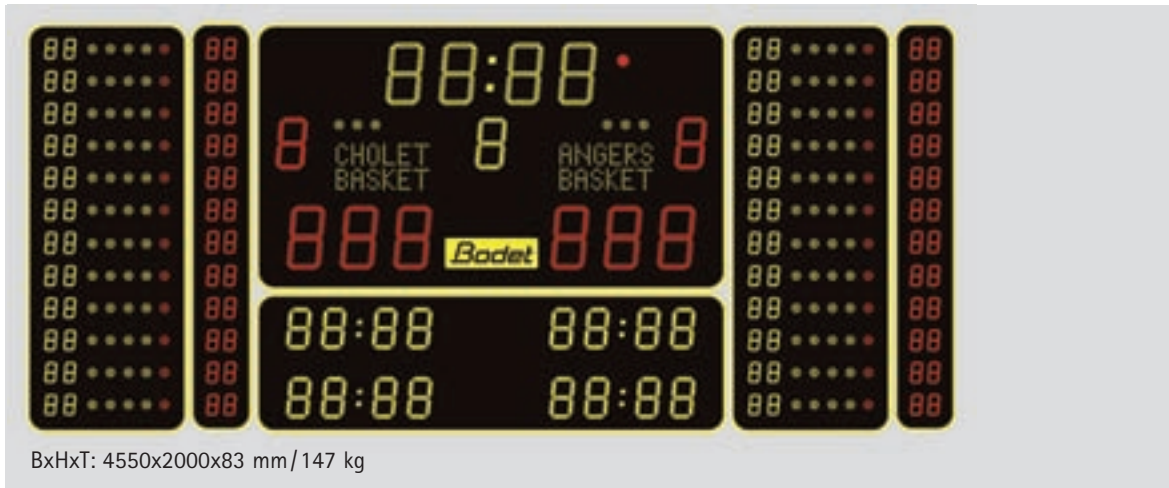

Spielergebnisanzeigen.....

Sonderausführung FIBA (Basketball) Ausführung

Aktuelle von FIBA empfohlene Erweiterungsanzeigen für persönliche Fouls, Anzeige der persönlichen Treffer/Punkte und zusätzlich Spielernamenanzeige.

K-BT6530M-ALPHA (€ 20.965,-)

- Erweiterung der BT6030M-ALPHA um zusätzliche Tafeln
- Dynamische Mannschaftsnamen
- Countdown von 2 Strafzeiten
- Countdown von Auszeiten
- Anzeige der letzten persönlichen Fouls
- Anzeige der persönlichen Fouls
- Dynamische Spielernummern von 0 bis 99 (10 cm)
- Anzeige Treffer/Punkte je Spieler von 0 bis 99 (10 cm)

K-BT6730M-ALPHA (€ 31.951,-)