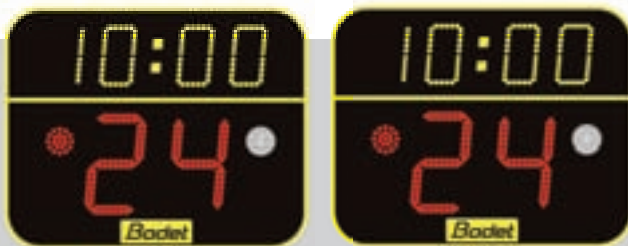

**K-BT6730M-ALPHA** (€ 31.951,-)

- Erweiterte BT6030M-ALPHA um zusätzliche Tafeln
- Dynamische Mannschaftsnamen
- Countdown von 2 Strafzeiten
- Countdown von Auszeiten
- Anzeige der letzten persönlichen Fouls
- Anzeige der persönlichen Fouls
- Dynamische Spielernummern von 0 bis 99 (10 cm)
- Anzeige Treffer/Punkte je Spieler von 0 bis 99 (10 cm)
- 12 programmierbare Spielernamen

## 24-Sekunden-Anzeige und Zubehör

**K-BT6002 (zwei Anzeigen)** (€ 1.870,-)

- 2-stellige 24-Sekunden-Anzeige (Ziffernhöhe 20 cm)
- Hupe 120 db
- Inkl. externen Bedienpults (Anschluss an Hauptbedienpult)
- Betriebsspannung 230 V/AC
- Befestigung ist erforderlich (siehe unten)

BxHxT: 435x400x83 mm/7,7 kg pro Anzeige

**K-BT6006 (zwei Anzeigen)** (€ 2.771,-)

Wie oben

- Ziffernhöhe 25 cm
  - Spielzeit in Gelb, Ziffernhöhe 15 cm
  - Stoppuhr-Anzeige der Spielzeit
- Inkl. externen Bedienpults (Anschluss an Hauptbedienpult)
- Betriebsspannung 230 V/AC
- BxHxT: 720x610x83 mm / 10,5 kg pro Anzeige
- Befestigung ist erforderlich (siehe unten)