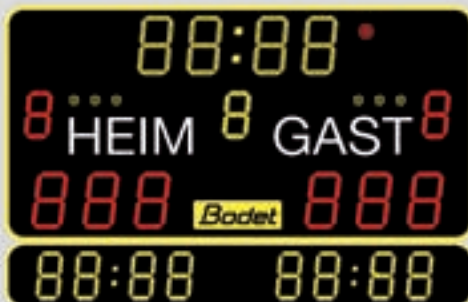

K-BT6125E und K-BT6125E-ALPHA