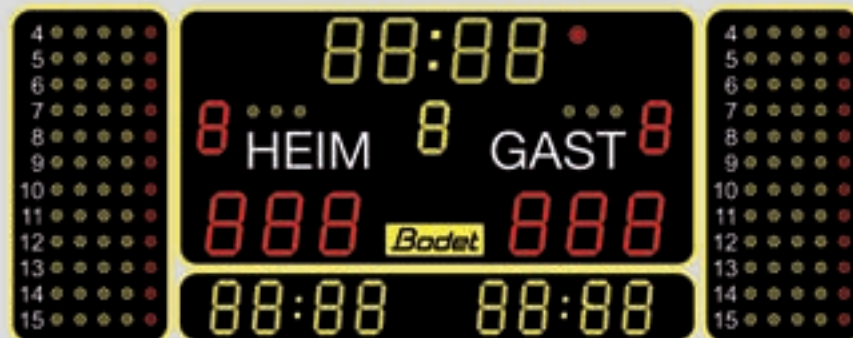

K-BT6325E und K-BT6325E-ALPHA

K-BT6325E

Erweiterte BT6025E um zusätzlich 3 Tafeln

- Anzeige der persönlichen Fouls
- Festbeschriftete Spielernummern von 4 bis 15
- Countdown von 1 Strafzeit pro Mannschaft

BxHxT: 3300x1300x83mm
80kg
(€ 9.262,-)