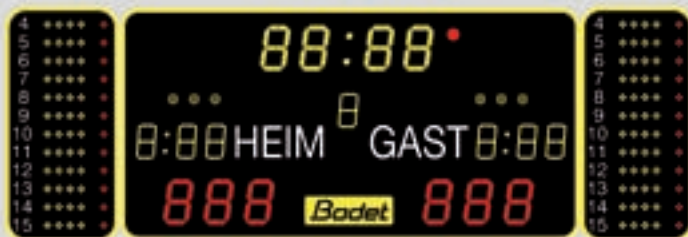

### **K-BT6215C** (€ 5.563,-)

- Erweiterte BT6015 um zusätzlich 2 Tafeln
  - Anzeige der persönlichen Fouls
  - Festbeschriftete Spielernummern von 4 bis 15

K-BT6215C BxHxT: 2150x1000x83mm/23 kg

BT6120C BxHxT: 2000x1000x83mm/30 kg

### **BT6120C** (€ 3.498,-)

- Spielzeit in Gelb (20 cm)
- Spielstände in Rot Heim / Gast von 0 bis 999 (20 cm)
- Stoppuhr-Anzeige der Spielzeit
- Spielperiode in Gelb (15 cm)
- Countdown von Strafzeit in Gelb (15 cm)
- Aus- und Strafzeitanzeige in Gelb
- Anzeige von Aufschlag in Rot
- Funkverbindung – 868 MHz
- Hupe 120 db
- 3x Auszeitanzeigen mit LED-Punkt