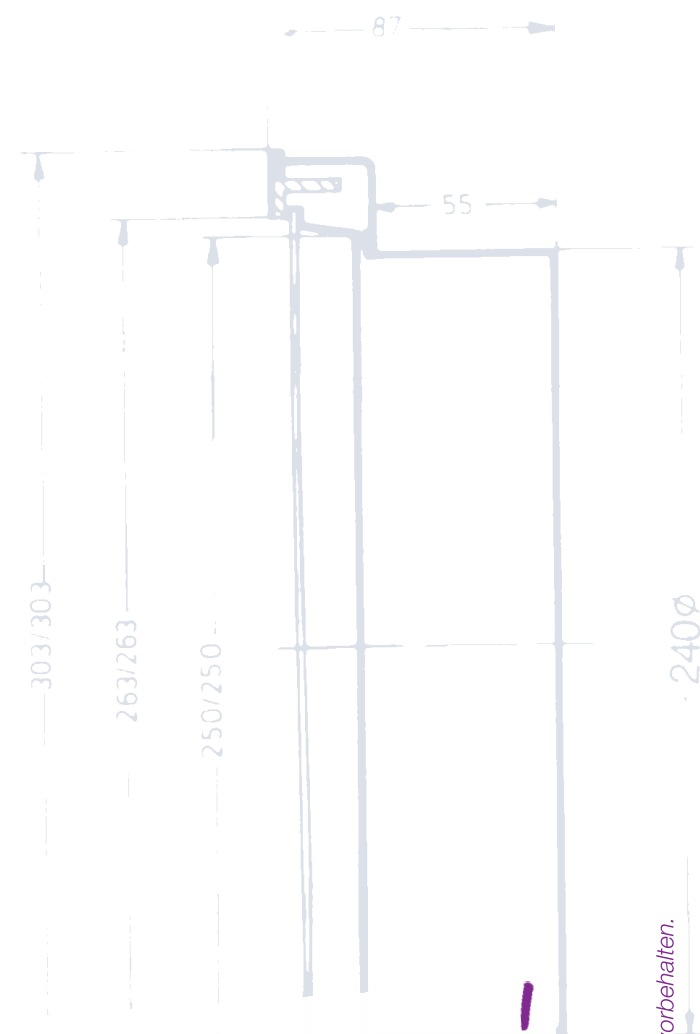

Analoge Kombi Weltzeituhr

einseitig - rund

Zifferblattdurchmesser 60 cm weiß oder silber

**3 Weltzeiten mit Städtenamen
Zifferblattdurchmesser 16 cm**

**Hell - Tageszeit
Dunkel - Nachtzeit**

**Innen - 120 - 60
Außen - 330 - 60**

Sonderausführungen möglich

Design in Perfektion!

Technische Änderungen vorbehalten.

Uhrwerke (Werkschlüssel)

10 - 24 V pol. (Minuten-Nebenuhrwerk)
andere Werke auf Anfrage

Befestigungsarten

Zifferblattgröße	Ø 600 mm
Typ 120 DA d	653 100
Typ 330 DA d	708 125